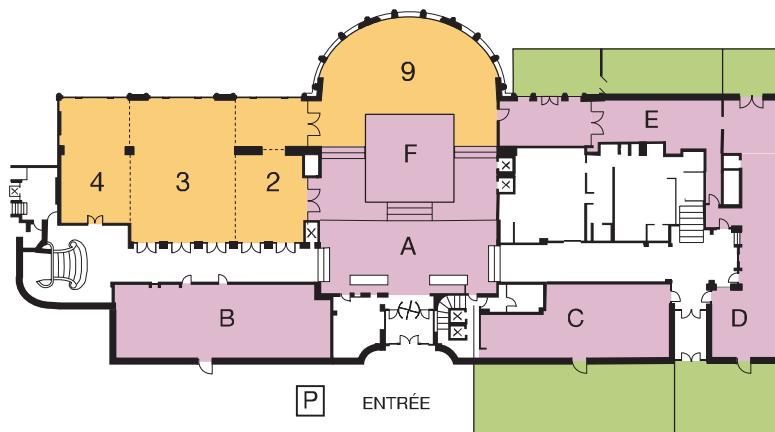

LAUSANNE PALACE

SWITZERLAND

- Hôtel 5 étoiles de 140 chambres et suites
- Au cœur de la ville et facile d'accès depuis les transports en commun
- Terrasse extérieure surplombant les toits de la ville et le lac Léman
- 4 restaurants et 2 bars, dont La Table de Franck Pelux, 2 étoiles au Guide Michelin
- Spa de 2100 m²
- 15 salons (soit 1000m² intérieur et 350m² de terrasses extérieures) accueillant jusqu'à 1000 personnes

- 5* hotel with 140 rooms and suites
- In the heart of the city and easy to reach via public transport
- Outdoor terrace overlooking the city's rooftops and Lake Geneva
- 4 restaurants and 2 bars, including 2 Michelin-starred restaurant La Table de Franck Pelux
- 2100m² spa
- 15 function rooms (1000m² indoors and 350m² of outdoor terraces) hosting up to 1000 people

NIVEAU 1

NIVEAU -1

↑ LAC

- A RÉCEPTION
- B BRASSERIE GRAND-CHÈNE
- C MATCHA PICCHU
- D LP'S BAR
- E LA TABLE LAUSANNE PALACE
- F BAR 1915
- G SOLARIUM SPA
- H SPA
- I CÔTÉ JARDIN

VOS SALONS	M ²	COCKTAIL	CABARET	THÉÂTRE	BANQUET	BLOC
1 Richemont	250	350	140	340	200	48
2 Olympique	106	50	36	50	50	32
3 Delamuraz	131	46	46	46	46	32
4 Ustinov	92	46	28	46	46	24
5 Olympique & Delamuraz	236	96	96	96	96	44
6 Delamuraz & Ustinov	252	92	70	95	92	44
7 Olympique & Delamuraz & Ustinov	330	142	120	140	142	60
8 Le Caveau	200	200	-	-	50	24
9 La Rotonde	150	150	-	-	-	-
10 La Rotonde & Bar 1915	250	150	-	-	-	-
11 Delta	20	-	-	-	-	6
12 Epsilon	20	-	-	-	-	6
13 Sigma	34	-	-	-	-	10
14 Omega	20	-	-	-	-	6
15 Iota	20	-	-	-	-	6
16 Alpha	40	-	10	30	-	12
17 Beta	40	-	5	30	-	10
18 Gamma	50	-	15	50	-	16
Delta & Epsilon / Iota & Omega	47	-	10	32	-	14
Delta & Epsilon & Sigma	80	-	20	70	-	26
Iota & Omega & Sigma	80	-	20	70	-	26
Alpha & Beta	76	-	20	60	-	26
Beta & Gamma	86	-	25	60	-	30
Alpha & Beta & Gamma	125	-	45	100	-	40